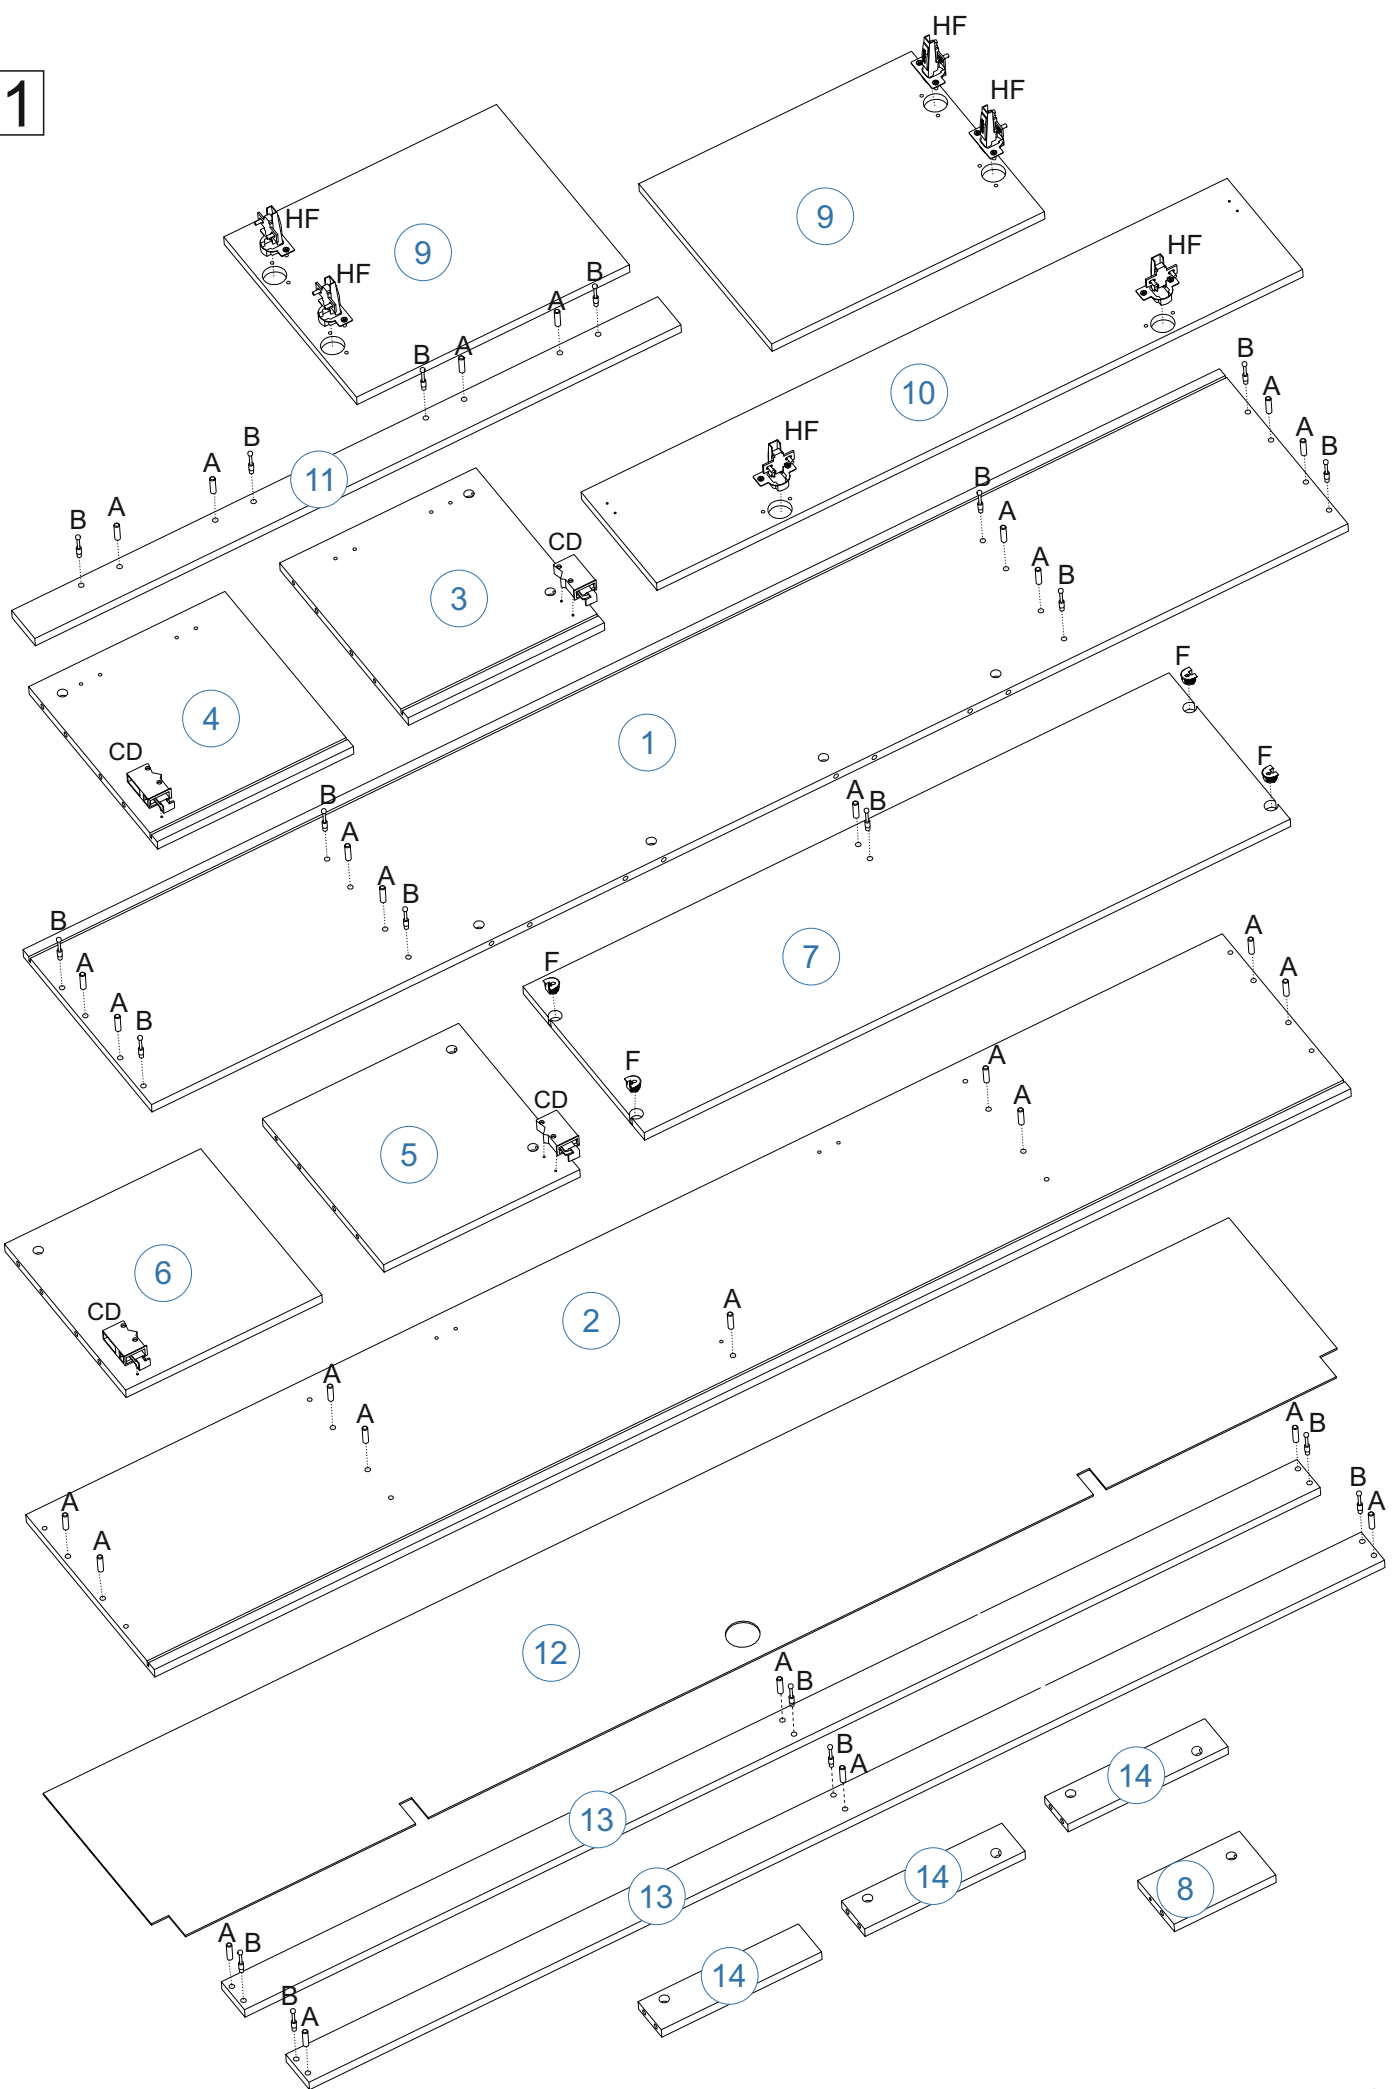

**A1**

**A2**

Part number	Lenght	Widht	Q-ty	Detailed number	Part number	Lenght	Widht	Q-ty	Detailed number
Pack 1/2	1080	206	1	10	Pack 2/2	328	354	1	3
	2000	354	1	1		328	354	1	4
	2000	354	1	2		456	366	2	9
	1798	64	2	13		1080	334	1	7
	1982	344	1	12		1080	64	1	11
							328	334	1
						328	334	1	6
						170	100	1	8
						268	64	3	14

A - 29	B - 20	C - 20	D - 31	E - 4	F - 4	I - 1	LN - 10
K - 9	CD - 4	CH - 2	ZS - 2	HF - 6	SH - 12	J - 8	M - 8
							1x  L=850mm
S1 - 44	S2 - 22	S4 - 8	SW - 8	W - 8	AT - 10	R - 12	

1

2

3

4

5

6

7

8

9

max.  
25 KG

A1

10

A2

11